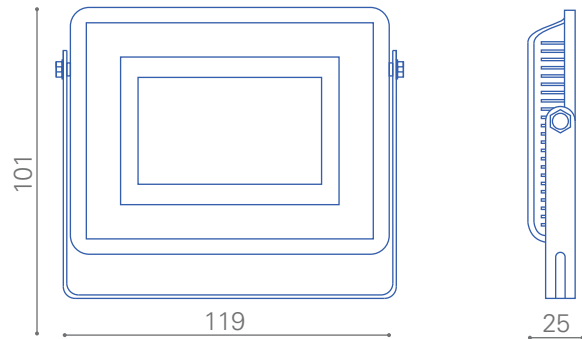

Telco Flat LED 10W

Uso interior/exterior

Línea de productos para utilizar en el interior como en el exterior ideales para la iluminación de fachadas, jardines, multicanchas y otros.

Características generales

Iluminación_ uniforme
Material_ aluminio y vidrio templado
Tipo de led_ 2835 SMD
Flujo luminoso_ 800 lm.
Ángulo_ 100°
Color del cuerpo_ negro
Vida útil_ 40.000hrs.
Instalación_ multi montaje
Garantía_ 2 años

Variables

3060010
10W
4.500K
220-240V 50Hz

Incluye

Driver
F.P._>0.93
THD_<15%

Finalidad del Producto

Indoor

Outdoor

Iluminación
general

Para montaje
en cielo

Para montaje
en piso

Para montaje
en muro

Vida útil: 40.000

CRI
70

IP65

RoHS

CE

F