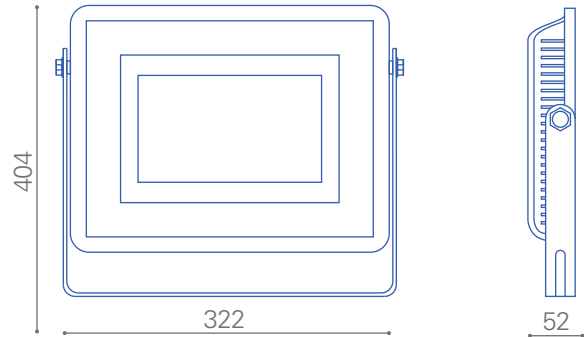

Telco Flat Pro LED 150W

Uso interior/exterior

Línea de productos para utilizar en el interior como en el exterior ideales para la iluminación de fachadas, jardines, multicanchas y otros.

Características generales

- Iluminación_ uniforme
- Material_ aluminio y vidrio templado
- Tipo de led_ 2835 SMD
- Flujo luminoso_ 12.000 lm.
- Ángulo_ 100°
- Color del cuerpo_ negro
- Vida útil_ 40.000hrs.
- Instalación_ multi montaje

Variables

30600150

150W

4.500K

220-240V 50Hz

Incluye

Driver
F.P._>0.93
THD_<15%

Finalidad del Producto

Indoor

Outdoor

Iluminación
general

Para montaje
en cielo

Para montaje
en piso

Para montaje
en muro

Vida útil: 40.000

CRI
70

IP65

RoHS

CE

F