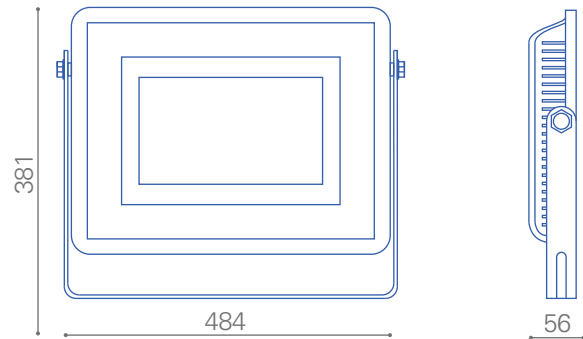

Telco Flat Pro LED 250W

Uso interior/exterior

Línea de productos para utilizar en el interior como en el exterior ideales para la iluminación de fachadas, jardines, multicanchas y otros.

Características generales

Iluminación_ uniforme
Material_ aluminio y vidrio templado
Tipo de led_ 2835 SMD
Flujo luminoso_ 20.000 lm.
Ángulo_ 100°
Color del cuerpo_ negro
Vida útil_ 40.000hrs.
Instalación_ multi montaje

Variables

30600250

250W

4.500K

220-240V 50Hz

Incluye

Driver
F.P._>0.93
THD_<15%

Finalidad del Producto

Indoor

Outdoor

Iluminación
general

Para montaje
en cielo

Para montaje
en piso

Para montaje
en muro

Vida útil: 40.000

CRI
70

IP65

RoHS

CE

F