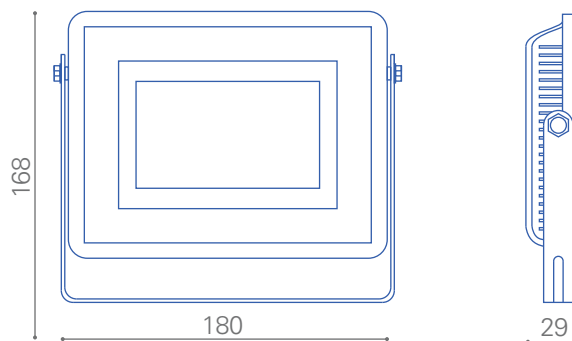

Telco Flat LED 30W

Uso interior/exterior

Línea de productos para utilizar en el interior como en el exterior ideales para la iluminación de fachadas, jardines, multicanchas y otros.

Características generales

Iluminación_ uniforme

Material_ aluminio y vidrio templado

Tipo de led_ 2835 SMD

Flujo luminoso_ 2.400 lm.

Ángulo_ 100°

Color del cuerpo_ negro

Vida útil_ 40.000hrs.

Instalación_ multi montaje

Variables

3060030

30W

4.500K

220-240V 50Hz

Incluye

Driver
F.P._>0.93
THD_<15%

Finalidad del Producto

Indoor

Outdoor

Iluminación
general

Para montaje
en cielo

Para montaje
en piso

Para montaje
en muro

Vida útil: 40.000

CRI
70

IP65

RoHS

CE

F