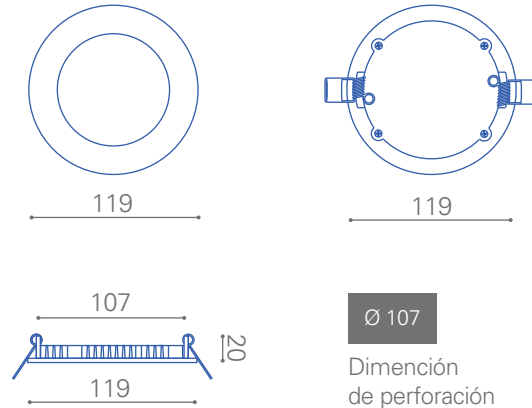

Panel LED Redondo Embutido

Panel LED Redondo Embutido 6W

3.000/4.000/5.000K
400 lm.
120°
30.000 hrs.

Diversas distribuciones lumínicas

30.000 hrs vida útil

Disipador de temperatura

Dimensiones en milímetros

Proporcionalidad lumínica

Ideal para montaje en cielo falso

Único color de cuerpo

Dimensiones reducidas

Tecnología LED

Compacto

Diversos colores de luz

Dimeable opcional

Panel LED Redondo Embutido 6W

Uso interior

Línea de productos aplicables al área hogar, comercial, oficinas y establecimientos públicos.

Características generales

Iluminación_ uniforme

Material_ aluminio

Tipo de led_ SMD2835

Flujo luminoso_ 400 lm.

Ángulo_ 120°

Color del cuerpo_ blanco

Vida útil_ 30.000hrs.

Instalación_ embutido

Variables

50400047	50400048
6W	6W
3.000K	4.000K
100-240V AC	100-240V AC

Incluye