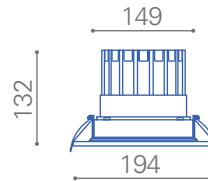

Ideal para montaje en cielo falso

Único color de cuerpo

Dimensiones reducidas

Tecnología LED

Dimensiones reducidas

Único color de luz

Dimeable opcional

Foco LED Embutido Basculante 35W

Uso interior

Línea de productos aplicables a áreas como hogar, oficinas, hoteles y comercial.

Características generales

- Iluminación_ uniforme
- Material_ aluminio
- Tipo de led_ COB
- Flujo luminoso_ 2.800 lm.
- Ángulo_ 36/25/15°
- Color del cuerpo_ blanco
- Vida útil_ 30.000hrs.
- Instalación_ embutido

Fotometría

Vida útil: 30.000

Ø 149
Dimensión de perforación

Variables

100364

35W

3.500K

36°