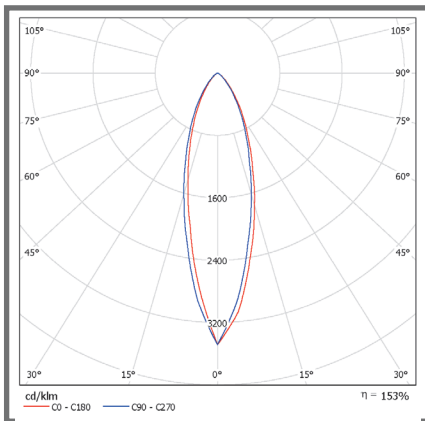

Foco LED Embutido Basculante

Foco LED Embutido Basculante 35W

3.500K
2.800 lm
36/25/15°
30.000 hrs

Diversas distribuciones lumínicas

30.000 hrs vida útil

Disipador de temperatura

Movimiento basculante

Proporcionalidad lumínica

Ideal para montaje en cielo falso

Único color de cuerpo

Dimensiones reducidas

Tecnología LED

Dimensiones reducidas

Único color de luz

Dimeable opcional

Foco LED Embutido Basculante 35W

Fotometría

Vida útil: 30.000

Ø 149
Dimensión de perforación

Variables

100364

35W

3.500K

36°