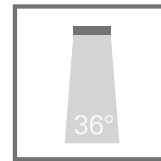

Iluminación puntual