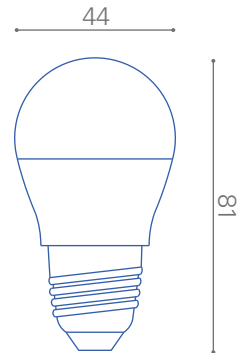

## Lámpara LED LED Bright Bola 5W

#### Características generales

Potencia\_ 5W  
 F.P.\_ >0.5  
 Flujo luminoso\_550lm  
 Temperatura\_ 3.000/6.000K  
 Iluminación\_ uniforme  
 Material\_ policarbonato  
 Voltaje\_ 220-240V  
 Embalaje\_ box/blister