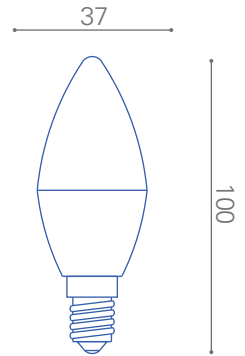

## Lámpara LED LED Bright Candle 5W

### Lámpara C37

#### Características generales

Potencia\_ 5W  
 F.P.\_ >0.5  
 Flujo luminoso\_550lm  
 Temperatura\_ 3.000/6.000K  
 Iluminación\_ uniforme  
 Material\_ policarbonato  
 Voltaje\_ 220-240V  
 Embalaje\_ box/blister