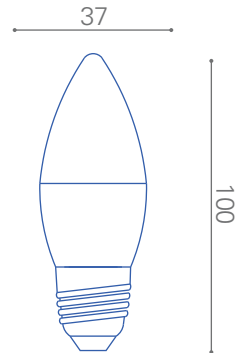

Lámpara LED LED Bright Candle 5W

Lámpara C37

Características generales

Potencia_ 5/6W
 F.P._ >0.5
 Flujo luminoso_550lm
 Temperatura_ 3.000/6.000K
 Iluminación_ uniforme
 Material_ policarbonato
 Voltaje_ 220-240V
 Embalaje_ box/blister

Variables

200011090	200011083
box	blister
3.000K	6.000K

Ángulo de luz 200°

25.000 hrs vida útil

Disipador de temperatura

Base E27

Proporcionalidad lumínica

Para ambientes internos

Diversos colores de luz

No contiene mercurio

Tecnología LED

Dimensiones en milímetros

Usar de manera abierta

No emite rayos UV

80% Ahorro de energía

CRI 70