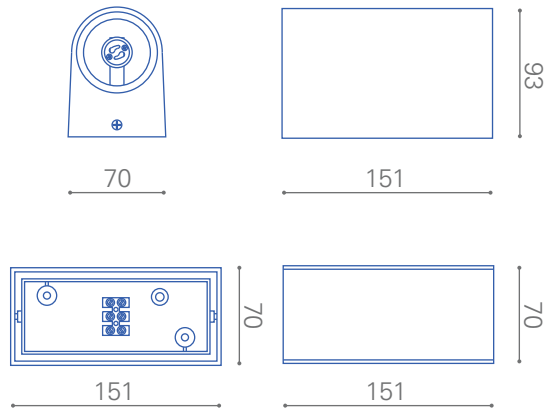

Aplique Exterior Luz Directa-Indirecta

Aplique Exterior Luz Directa-Indirecta
2xGU10

Base
GU10

Sin
movimiento

Pintura
electroestática

Dimensiones en
milímetros

Base para
altas T°

Para montaje
en muro

Diversos colores
de cuerpo

Dimensiones
reducidas

Estructura de
aluminio

Doble salida
de luz

Para
diversas
potencias

Compacto

Aplique Exterior Luz Directa-Indirecta 2xGU10

Uso exterior

Línea de productos aplicables exteriormente de doble dirección de luz (directa-indirecta). Para jardines, estacionamientos y paseos peatonales.

Características generales

- Material cuerpo_ aluminio
- Material base_ Cerámica
- Base_ GU10
- Potencia maxima_ 2X50W
- Color del cuerpo_ gris/blanco
- Instalación_ sobrepuesto
- No incluye lámpara