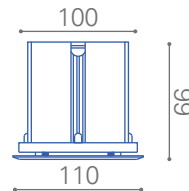

Material base_ Cerámica

Base_GU10

Vidrio protección_IK10

Potencia maxima_50w

Color del cuerpo_gris

Instalación_embutido

Garantía_ 2 años

No incluye lámpara

Ø 100
Dimensión de perforación

Variables

43000209

GU10

Finalidad del Producto

Outdoor

Iluminación general

Para montaje en piso