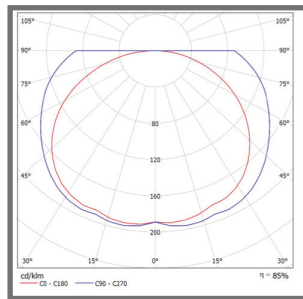

Variables

5000218	5000220
18W	18W
4.000K	6.000K
180-265V AC	180-265V AC

Incluye

Driver
F.P._>0.5

Fotometría

4.000K

6.000K

Finalidad del Producto