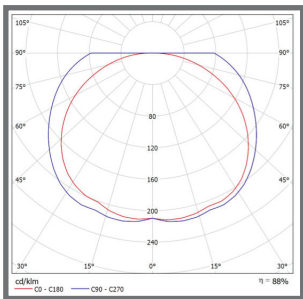

Variables

5000218	5000220
18W	18W
4.000K	6.000K
180-265V AC	180-265V AC

Incluye

Driver
F.P._>0.5

Fotometría

4.000K

6.000K

Finalidad del Producto