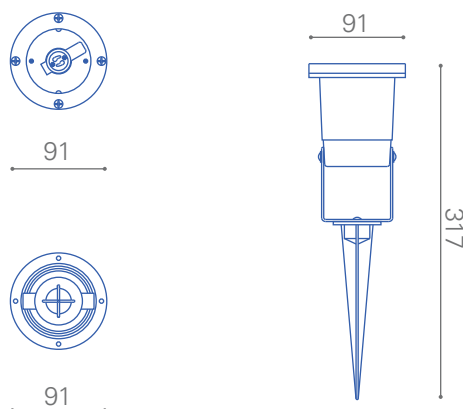

Foco Estaca

Foco Estaca GU10

Base
GU10

Cuerpo
orientable

Pintura
electroestática

Dimensiones en
milímetros

Base para
altas T°

Para montaje
en piso

Único color
de cuerpo

Dimensiones
reducidas

Estructura de
aluminio

Única salida
de luz

Para
diversas
potencias

Compacto

Foco Estaca GU10

Uso exterior

Línea de productos aplicables al área decorativa en el hogar, como jardines, terrazas y caminos.

Características generales

Material cuerpo_ aluminio

Material base_ Cerámica

Base_ GU10

Potencia maxima_ 50W

Color del cuerpo_ negro

Instalación_ enterrada

Garantía_ 2 años

No incluye lámpara

Variables

5021141

GU10

Finalidad del Producto

Outdoor