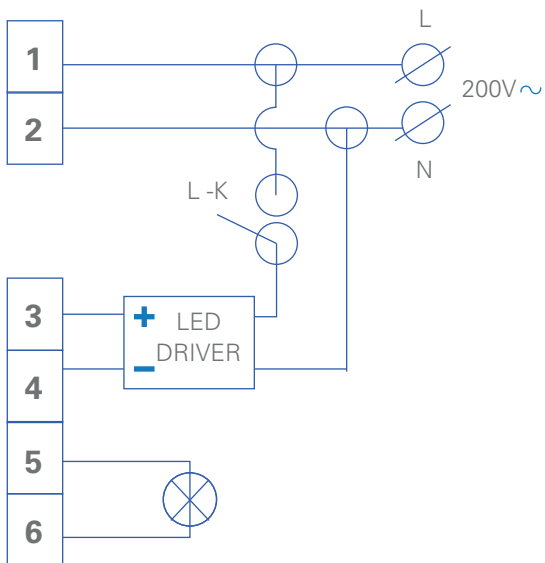

Kit De Emergencia LED 3-20W

3-20W Normal

Características generales

Potencia_ 20W
 Voltaje_ AC220V±10%
 Nivel de proteccion_ IP30
 Tiempo de caraga_ 24 hrs.
 Tiempo de descarga_ 100 - 130 min.
 Bateria_ lithium 3.7V 1.500 MAH
 Votaje de salida_ DC36V

Uso en :

5030245

Panel LED Embutido de 6 - 18W

Diagrama de conexión

Para
tecnología LED

IP30

RoHS

CE