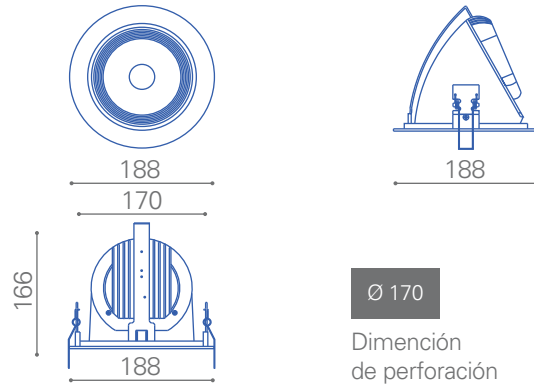

### Foco LED Embutido Atlas 30W

3.000K  
2.400 lm  
30/25/15°  
30.000 hrs

Diversas distribuciones lumínicas

30.000 hrs vida útil

Disipador de temperatura

Libremente girable

Proporcionalidad lumínica

Ideal para montaje en cielo falso

### Uso interior

Línea de productos aplicables a áreas como hogar, oficinas, hoteles y comercial.

Ø 170

Dimensión de perforación