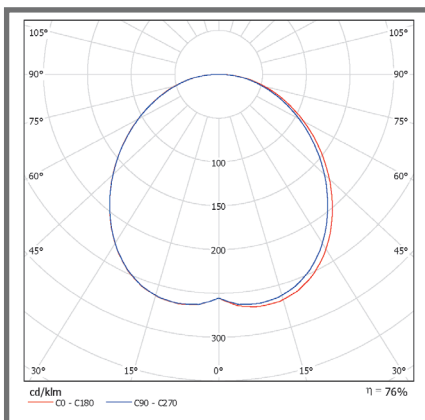

Panel LED Redondo Embutido 9W

Uso interior

Línea de productos aplicables al área hogar, comercial, oficinas y establecimientos públicos.

Características generales

Iluminación_ uniforme

Material_ aluminio

Tipo de led_ SMD2835

Flujo luminoso_ 600 lm.

Ángulo_ 120°

Color del cuerpo_ blanco

Vida útil_ 30.000hrs.

Instalación_ embutido

Fotometría

Vida útil: 30.000