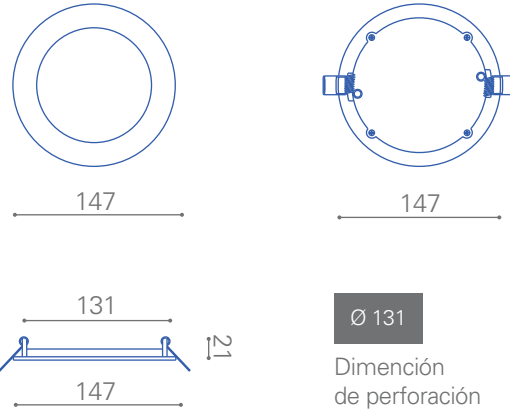

Variables

50400009	50400010	50400011
9W	9W	9W
3.000K	4.000K	5.000K
100-240V AC	100-240V AC	100-240V AC

Incluye

Driver Megabright

F.P._>0.95

THD_<15%

Finalidad del Producto

Indoor

Iluminación
general

Para montaje
en cielo falso

CRI
80

IP20

RoHS

CE

F