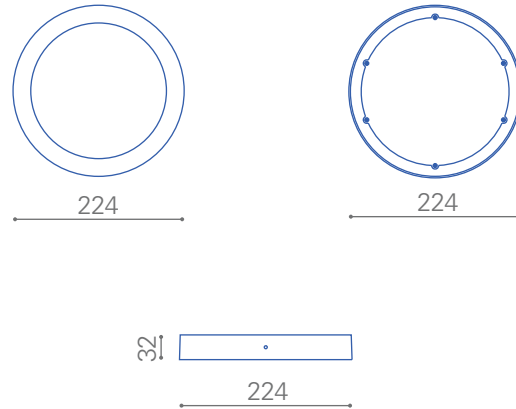

Panel LED Redondo Sobrepuesto 18W

Uso interior

Línea de productos aplicables al área hogar, comercial, oficinas y establecimientos públicos.

Características generales

- Iluminación_ uniforme
- Material_ aluminio
- Tipo de led_ SMD2835
- Flujo luminoso_ 1.350lm.
- Ángulo_ 120°
- Color del cuerpo_ blanco
- Vida útil_ 30.000hrs.
- Instalación_ sobrepuesto

Variables

50400037	50400058	50400038
18W	18W	18W
3.000K	4.000K	5.000K
100-240V AC	100-240V AC	100-240V AC

Incluye

Driver Megabright
F.P._>0.95
THD_<15%