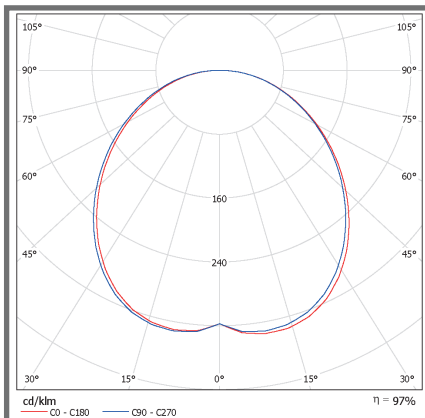

Fotometría

Finalidad del Producto

Indoor

Iluminación general

Para montaje en cielo falso

Vida útil: 30.000

CRI 80

IP20

RoHS

CE

F