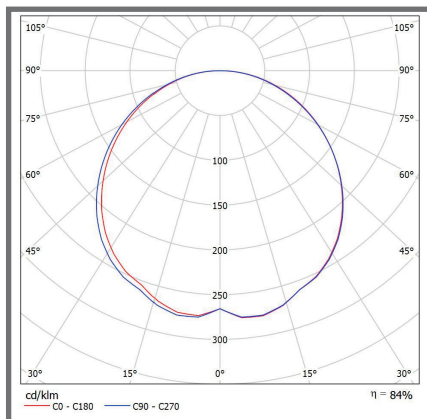

Fotometría

Finalidad del Producto

Indoor

Iluminación
general

Para montaje
embutido

Para montaje
suspendido

Para montaje
sobrepuesto

Vida útil: 30.000

CRI
80

IP20

RoHS

CE

F