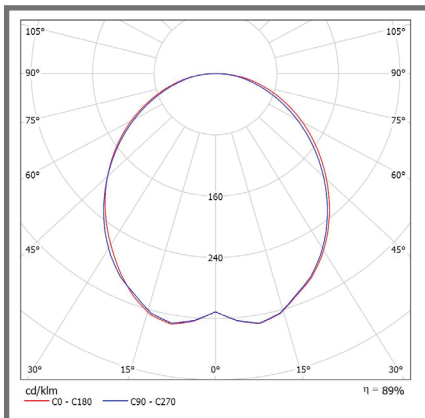

Iluminación_ uniforme
 Material_ aluminio
 Tipo de led_ SMD2835
 Flujo luminoso_ 840 lm.
 Ángulo_ 120°
 Color del cuerpo_ blanco
 Vida útil_ 30.000hrs.
 Instalación_ sobrepuesto

Variables

50400054	50400055	50400036
12W	12W	12W
3.000K	4.000K	5.000K
100-240V AC	100-240V AC	100-240V AC

Incluye

Driver Megabright
 F.P._>0.95
 THD_<15%

Fotometría

Finalidad del Producto

Indoor

Iluminación general

Para montaje en cielo falso

Vida útil: 30.000