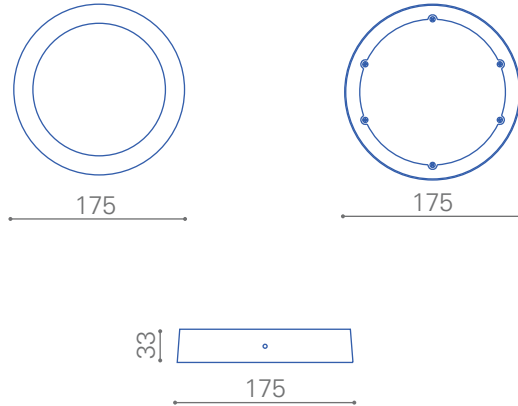

Panel LED Redondo Sobrepuesto 12W

Uso interior

Línea de productos aplicables al área hogar, comercial, oficinas y establecimientos públicos.

Características generales

Iluminación_ uniforme
Material_ aluminio
Tipo de led_ SMD2835
Flujo luminoso_ 840 lm.
Ángulo_ 120°
Color del cuerpo_ blanco
Vida útil_ 30.000hrs.
Instalación_ sobrepuesto

Variables

50400054	50400055	50400036
12W	12W	12W
3.000K	4.000K	5.000K
100-240V AC	100-240V AC	100-240V AC

Incluye

Driver Megabright
F.P._>0.95
THD_<15%