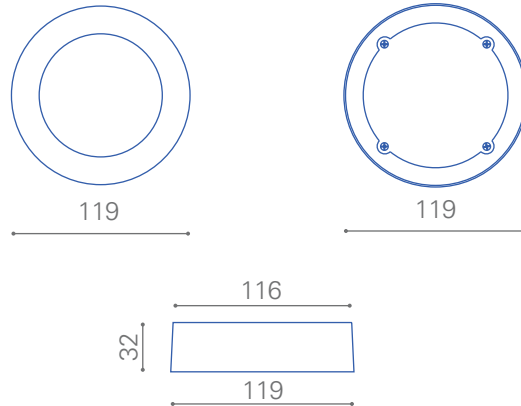

Panel LED Redondo Sobrepuesto

Panel LED Redondo Sobrepuesto 6W

3.000/4.000/5.000K
330 lm
120°
30.000 hrs

Diversas distribuciones lumínicas

30.000 hrs vida útil

Disipador de temperatura

Dimensiones en milímetros

Proporcionalidad lumínica

Para montaje en cielo

Único color de cuerpo

Dimensiones reducidas

Tecnología LED

Compacto

Diversos colores de luz

Dimeable opcional

Panel LED Redondo Sobrepuesto 6W

Uso interior

Línea de productos aplicables al área hogar, comercial, oficinas y establecimientos públicos.

Características generales

Iluminación_ uniforme
 Material_ aluminio
 Tipo de led_SMD2835
 Flujo luminoso_ 330 lm.
 Ángulo_ 120°
 Color del cuerpo_ blanco
 Vida útil_ 30.000hrs.
 Instalación_ sobrepuesto