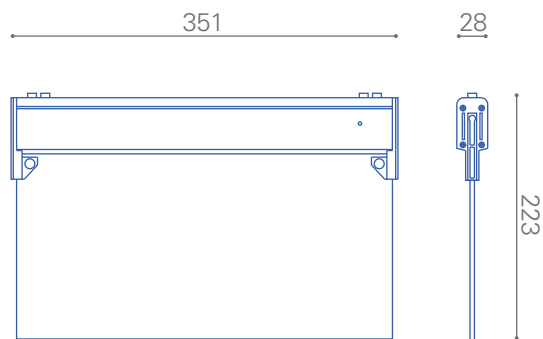

Único color de cuerpo

Dimensiones reducidas

Señalética LED DE Emergencia 5W

Uso interior

Línea de producto diseñado especialmente para eventos de emergencia, en diferentes áreas como hogar, comercial, oficinas y establecimientos públicos.

Características generales

Iluminación_ emergencia

Material_ aluminio/placa de acrilico

Tiempo de carga_ 20 hrs.

Tiempo de duracion_ 2 hrs

Vida útil de batería_ 4 años

Color del cuerpo_ blanco

Instalación_ en cielo