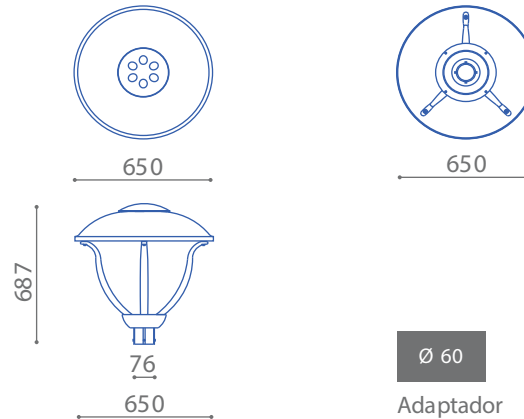

Lu minari a Pago da LED / HM 50W - 60 W - 90W

Uso exterior

Línea de productos diseñados para espacios públicos, ideales para la instalación en parques, paseos, calles, industrias, edificios y jardines. Cuenta con un adaptador que disminuye el diámetro, para le poste de Instalación.

Características generales

- Iluminación _ uniforme
- Material _ aluminio
- Tipo de led _ CREE
- Flujo luminoso _ 5.000Lm / 6.000Lm / 9.000Lm
- Color del cuerpo _ negro
- Vida útil _ 50.000hrs L70 en T° ambiente de 25°C
- Instalación _ en poste
- Certificación _ DS 43

Incluye Driver

F.P._>0.95
THD_<15%

Programable y
dimeable
con sistema de
tele-gestión,1-10V.

Finalidad del Producto

Outdoor

Iluminación
general

Para montaje
en poste

Con adaptador de
poste; Ø76 a Ø60mm