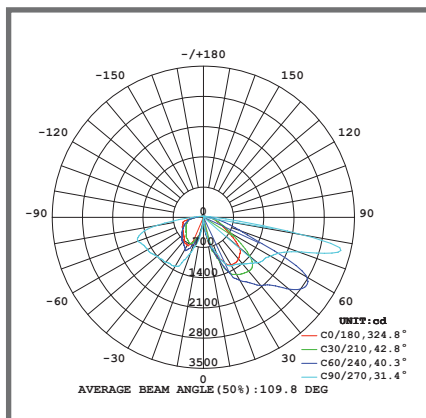

### Fotometría

Vida útil 50.000

CRI  
70

IP66

DS-43

RoHS

CE

F