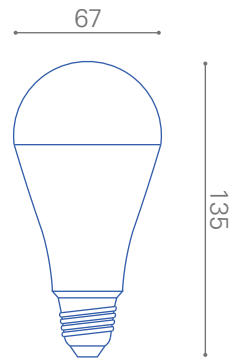

Lámpara LED LED Bright 15W

Lámpara A65

Características generales

Potencia_ 15W
 Flujo luminoso_ 1.350lm
 Temperatura_ 3.000/6.400K
 Iluminación_ uniforme
 Material_ policarbonato
 Voltaje_ 220-240V
 Embalaje_ box/blister

Variables

16857	16858	46706	46707
box	blister	box	blister
3.000K	3.000K	6.400K	6.400K

Ángulo de luz 180°

15.000 hrs vida útil

Disipador de temperatura

Base E27

Proporcionalidad lumínica
lm/W

Para ambientes internos

Diversos colores de luz

No contiene mercurio

Tecnología LED

Dimensiones en milímetros

Usar de manera abierta

No emite rayos UV

80% Ahorro de energía

CRI 80