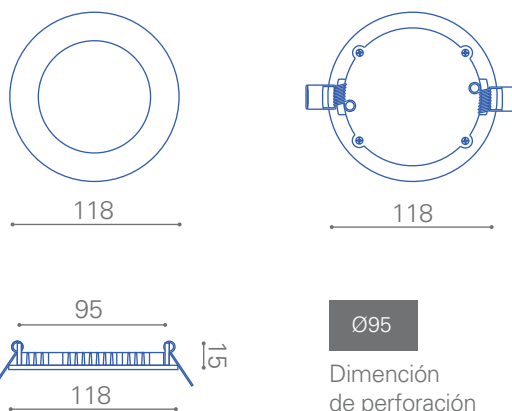

Panel LED Redondo Embutido

Panel LED Redondo Embutido 6W

3.000K
400 lm.
120°
Larga vida útil

Diversas distribuciones lumínicas

Larga vida útil

Disipador de temperatura

Dimensiones en milímetros

Proporcionalidad lumínica

Ideal para montaje en cielo falso

Único color de cuerpo

Dimensiones reducidas

Tecnología LED

Compacto

Diversos colores de luz

Dimeable opcional

Panel LED Redondo Embutido 6W

Uso interior

Línea de productos aplicables al área hogar, comercial, oficinas y establecimientos públicos.

Características generales

Iluminación_ uniforme

Material_ aluminio

Tipo de led_ SMD2835

Flujo luminoso_ 400 lm.

Ángulo_ 120°

Color del cuerpo_ blanco

Larga vida útil

Instalación_ embutido

Variables

50400047

6W

3.000K