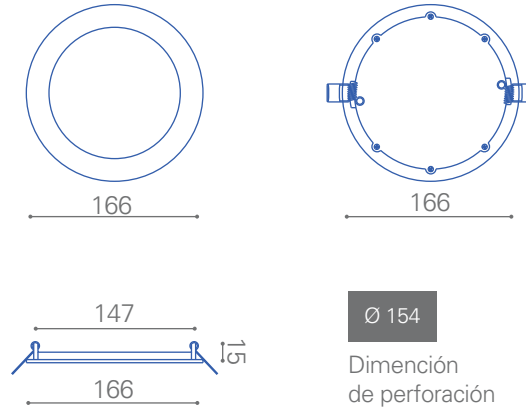

Panel LED Redondo Embutido 12W

Uso interior

Línea de productos aplicables al área hogar, comercial, oficinas y establecimientos públicos.

Características generales

- Iluminación_ uniforme
- Material_ aluminio
- Tipo de led_ SMD2835
- Flujo luminoso_ 1.000 lm.
- Ángulo_ 120°
- Color del cuerpo_ blanco
- Vida útil_ 30.000hrs.
- Instalación_ embutido

Fotometría

Variables

50400014

12W

4.000K

100-240V AC

Incluye

Driver Megabright

F.P._>0.95

THD_<15%

Finalidad del Producto

Indoor

Iluminación
general

Para montaje
en cielo falso

Vida útil: 30.000

CRI
80

IP44

RoHS

CE

F