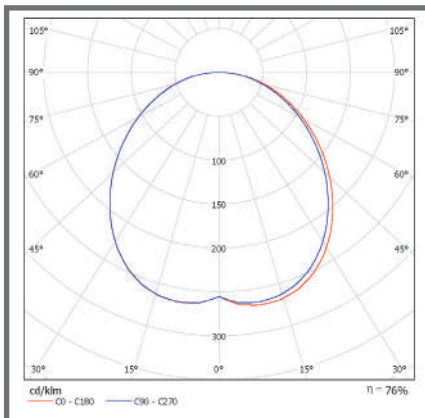

Panel LED Redondo Embutido 12W

Uso interior

Línea de productos aplicables al área hogar, comercial, oficinas y establecimientos públicos.

Características generales

- Iluminación_ uniforme
- Material_ aluminio
- Tipo de led_ SMD2835
- Flujo luminoso_ 1.000 lm.
- Ángulo_ 120°
- Color del cuerpo_ blanco
- Vida útil_ 30.000hrs.
- Instalación_ embutido

Fotometría

Variables

50400014

12W

4.000K

100-240V AC

Incluye

Driver Megabright

F.P._>0.95

THD_<15%

Finalidad del Producto

Indoor

Iluminación
general

Para montaje
en cielo falso

Vida útil: 30.000

CRI
80

IP44

RoHS

CE

F