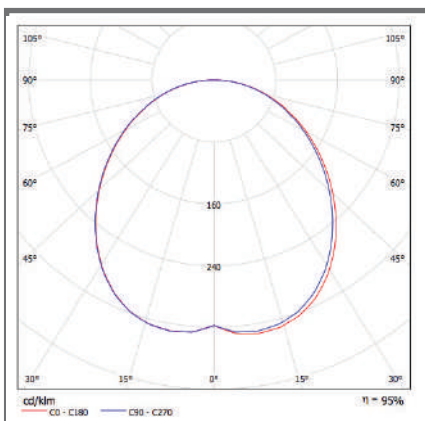

Panel LED Redondo Embutido 18W

Uso interior

Línea de productos aplicables al área hogar, comercial, oficinas y establecimientos públicos.

Características generales

- Iluminación_ uniforme
- Material_ aluminio
- Tipo de led_ SMD2835
- Flujo luminoso_ 1.600 lm.
- Ángulo_ 120°
- Color del cuerpo_ blanco
- Vida útil_ 30.000hrs.
- Instalación_ embutido

Fotometría

Vida útil: 30.000