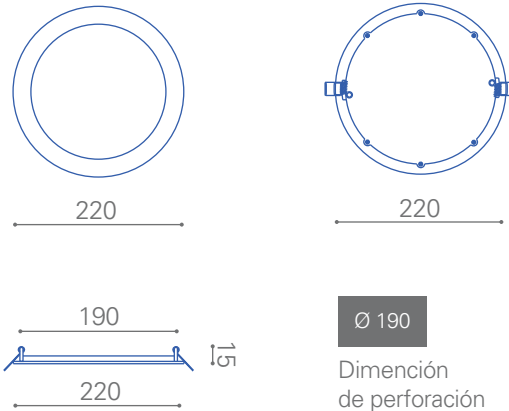

Variables

50400019

18W

6.000K

100-240V AC

Incluye

Driver Megabright

F.P._>0.95

THD_<15%

Finalidad del Producto

Indoor

Iluminación
general

Para montaje
en cielo falso

CRI
80

IP44

RoHS

CE

F