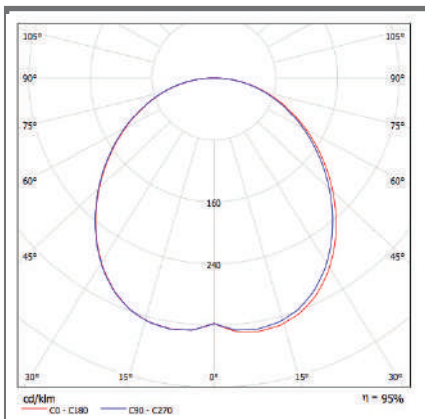

Panel LED Redondo Embutido 18W

Uso interior

Línea de productos aplicables al área hogar, comercial, oficinas y establecimientos públicos.

Características generales

- Iluminación_ uniforme
- Material_ aluminio
- Tipo de led_ SMD2835
- Flujo luminoso_ 1.600 lm.
- Ángulo_ 120°
- Color del cuerpo_ blanco
- Vida útil_ 30.000hrs.
- Instalación_ embutido

Fotometría

Vida útil: 30.000