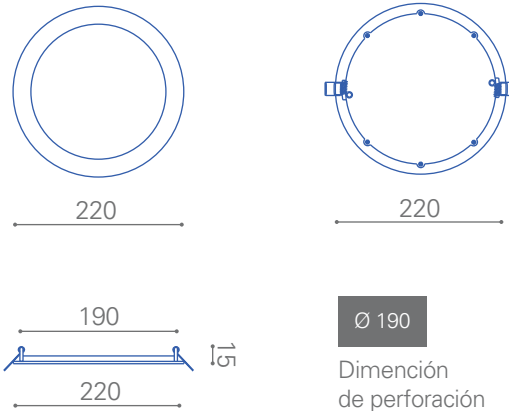

Variables

50400017

18W

4.000K

100-240V AC

Incluye

Driver Megabright

F.P._>0.95
THD_<15%

Finalidad del Producto

Indoor

Iluminación
general

Para montaje
en cielo falso

CRI
80

IP44

RoHS

CE

F