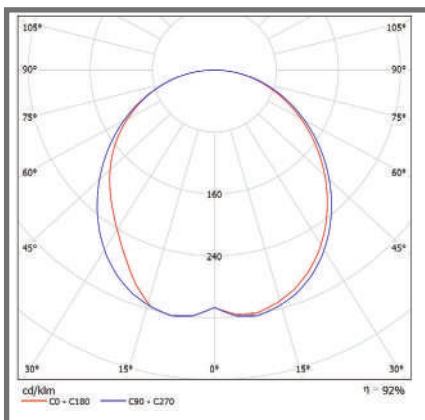

Panel LED Redondo Embutido 25W

Uso interior

Línea de productos aplicables al área hogar, comercial, oficinas y establecimientos públicos.

Características generales

- Iluminación_ uniforme
- Material_ aluminio
- Tipo de led_ SMD2835
- Flujo luminoso_ 1.900 lm.
- Ángulo_ 120°
- Color del cuerpo_ blanco
- Vida útil_ 30.000hrs.
- Instalación_ embutido

Fotometría

Vida útil: 30.000