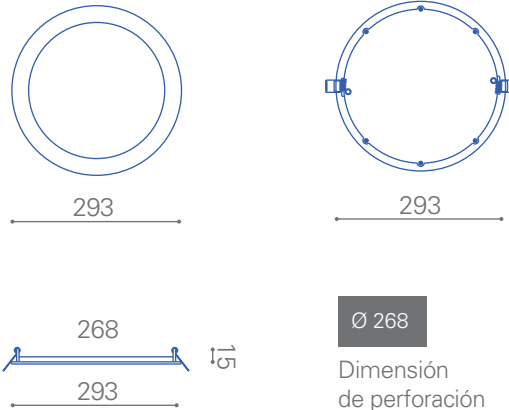

Variables

50400030

25W

6.000K

100-240V AC

Incluye

Driver Megabright

F.P._>0.95
THD_<15%

Finalidad del Producto

Indoor

Iluminación
general

Para montaje
en cielo falso

CRI
80

IP44

RoHS

CE

F