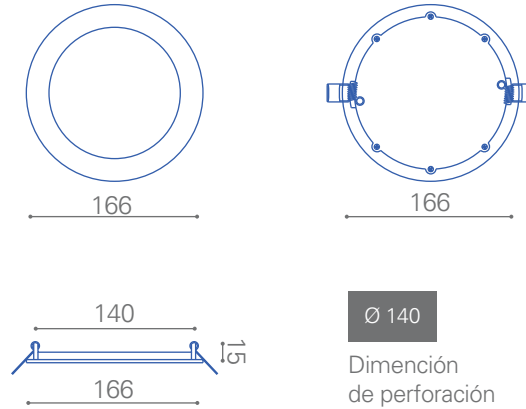

Panel LED Redondo Embutido 12W

Uso interior

Línea de productos aplicables al área hogar, comercial, oficinas y establecimientos públicos.

Características generales

- Iluminación_ uniforme
- Material_ aluminio
- Tipo de led_ SMD2835
- Flujo luminoso_ 1.000 lm.
- Ángulo_ 120°
- Color del cuerpo_ blanco
- Vida útil_ 30.000hrs.
- Instalación_ embutido

Fotometría

Variables

50400012

12W

3.000K

100-240V AC

Incluye

Driver Megabright

F.P._>0.95
THD_<15%

Finalidad del Producto

Indoor

Iluminación
general

Para montaje
en cielo falso

Vida útil: 30.000

CRI
80

IP44

RoHS

CE

F