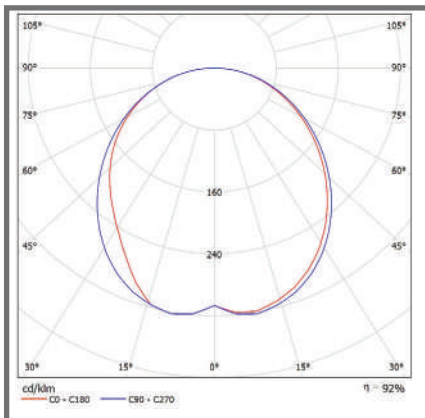

Panel LED Redondo Embutido 25W

Uso interior

Línea de productos aplicables al área hogar, comercial, oficinas y establecimientos públicos.

Características generales

- Iluminación_ uniforme
- Material_ aluminio
- Tipo de led_ SMD2835
- Flujo luminoso_ 1.900 lm.
- Ángulo_ 120°
- Color del cuerpo_ blanco
- Vida útil_ 30.000hrs.
- Instalación_ embutido

Fotometría

Variables

50400029

25W

3.000K

100-240V AC

Incluye

Driver Megabright

F.P._>0.95

THD_<15%

Finalidad del Producto

Indoor

Iluminación
general

Para montaje
en cielo falso

Vida útil: 30.000

CRI
80

IP44

RoHS

CE

F