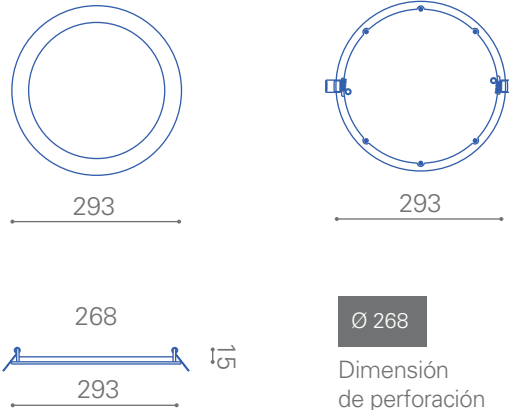

Panel LED Redondo Embutido 25W

Uso interior

Línea de productos aplicables al área hogar, comercial, oficinas y establecimientos públicos.

Características generales

- Iluminación_ uniforme
- Material_ aluminio
- Tipo de led_ SMD2835
- Flujo luminoso_ 1.900 lm.
- Ángulo_ 120°
- Color del cuerpo_ blanco
- Vida útil_ 30.000hrs.
- Instalación_ embutido

Fotometría

Variables

50400029

25W

3.000K

100-240V AC

Incluye

Driver Megabright

F.P._>0.95

THD_<15%

Finalidad del Producto

Indoor

Iluminación
general

Para montaje
en cielo falso

Vida útil: 30.000

CRI
80

IP44

RoHS

CE

F