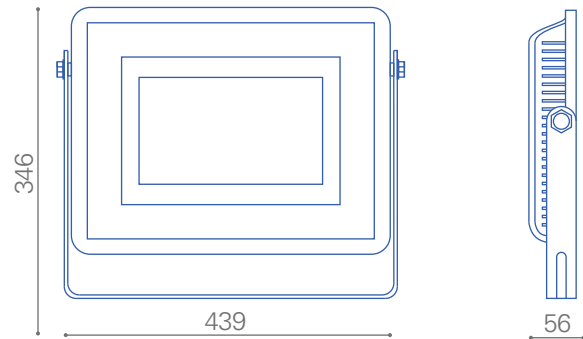

Telco Flat Pro LED 200W

Uso interior/exterior

Línea de productos para utilizar en el interior como en el exterior ideales para la iluminación de fachadas, jardines, multicanchas y otros.

Características generales

Iluminación_ uniforme
Material_ aluminio y vidrio templado
Tipo de led_ 2835 SMD
Flujo luminoso_ 20.000 lm.
Ángulo_ 100°
Color del cuerpo_ negro
Vida útil_ 40.000hrs.
Instalación_ multi montaje

Variables

20600200

200W

3.000K

220-240V 50Hz

Incluye

Driver
F.P._>0.93
THD_<15%

Finalidad del Producto

Indoor

Outdoor

Iluminación
general

Para montaje
en cielo

Para montaje
en piso

Para montaje
en muro

Vida útil: 40.000

CRI
70

IP65

RoHS

CE

F