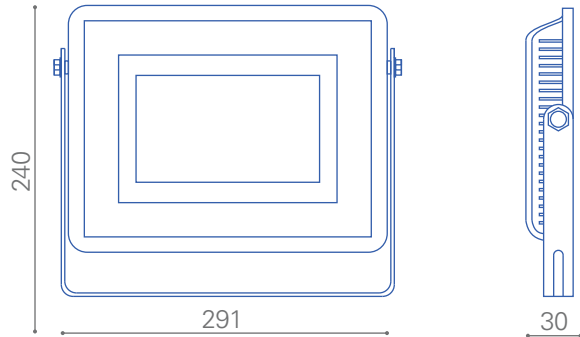

Telco Flat Pro LED 100W

Uso interior/exterior

Línea de productos para utilizar en el interior como en el exterior ideales para la iluminación de fachadas, jardines, multicanchas y otros.

Características generales

- Iluminación_ uniforme
- Material_ aluminio y vidrio templado
- Tipo de led_ 2835 SMD
- Flujo luminoso_ 10.000 lm.
- Ángulo_ 100°
- Color del cuerpo_ negro
- Vida útil_ 40.000hrs.
- Instalación_ multi montaje

Variables

30600100

100W

6.000K

220-240V 50Hz

Incluye

Driver
F.P._>0.93
THD_<15%

Finalidad del Producto

Indoor

Outdoor

Iluminación
general

Para montaje
en cielo

Para montaje
en piso

Para montaje
en muro

Vida útil: 40.000

CRI
70

IP65

RoHS

CE

F