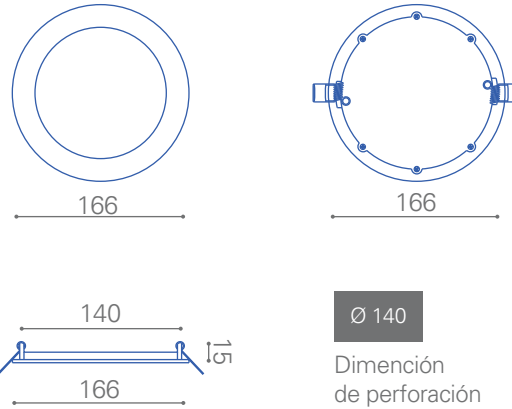

Variables

50400013

12W

6.000K

100-240V AC

Incluye

Driver Megabright

F.P._>0.95
THD_<15%

Finalidad del Producto

Indoor

Iluminación
general

Para montaje
en cielo falso

CRI
80

IP44

RoHS

CE

F