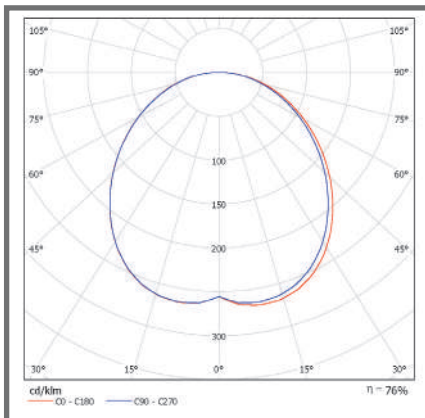

Panel LED Redondo Embutido 12W

Uso interior

Línea de productos aplicables al área hogar, comercial, oficinas y establecimientos públicos.

Características generales

- Iluminación_ uniforme
- Material_ aluminio
- Tipo de led_ SMD2835
- Flujo luminoso_ 1.000 lm.
- Ángulo_ 120°
- Color del cuerpo_ blanco
- Vida útil_ 30.000hrs.
- Instalación_ embutido

Fotometría

Vida útil: 30.000