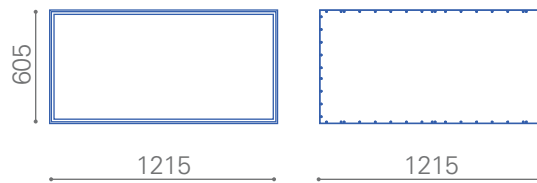

Panel LED Rectangular

Panel LED Rectangular 70W

3.000/4.000/6.000K

5.600 lm

120°

Larga vida útil

Diversas distribuciones lumínicas

Larga vida útil

Disipador de temperatura

Dimensiones en milímetros

Proporcionalidad lumínica

Para diferentes montajes

Único color de cuerpo

Dimensiones reducidas

Tecnología LED

Compacto

Diversos colores de luz

Dimeable opcional

Panel LED Rectangular 70W

Uso interior

Línea de productos aplicables al área comercial, oficinas, establecimientos hospitalarios y educacionales.

Características generales

- Iluminación_ uniforme
- Material_ aluminio
- Tipo de led_ SMD4014
- Flujo luminoso_ 5.600 lm.
- Ángulo_ 120°
- Color del cuerpo_ blanco
- Larga vida útil
- Instalación_ embutido/colgante/sobrepuesto