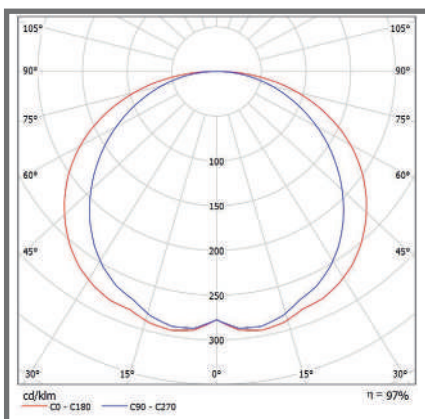

- Iluminación_ uniforme
- Material_ aluminio
- Tipo de led_ SMD4014
- Flujo luminoso_ 5.600 lm.
- Ángulo_ 120°
- Color del cuerpo_ blanco
- Larga vida útil
- Instalación_ embutido/colgante/sobrepuesto

Variables

50400044	50400043	50400064
70W	70W	70W
3.000K	4.000K	6.000K
85-265V AC	85-265V AC	85-265V AC

Incluye

Driver Megabright
F.P._>0.90
THD_<15%

Kit de suspensión
de acero
Opcional.

Fotometría

Finalidad del Producto