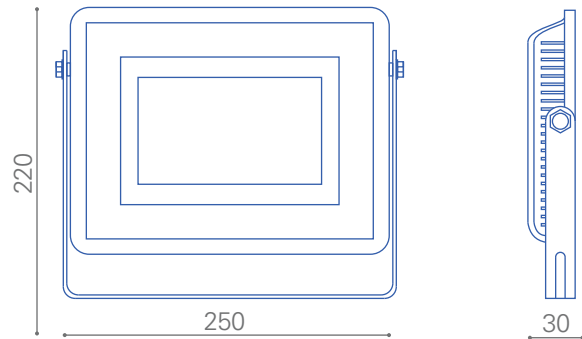

Telco Flat Pro LED 100W

Uso interior/exterior

Línea de productos para utilizar en el interior como en el exterior ideales para la iluminación de fachadas, jardines, multicanchas y otros.

Características generales

Iluminación_ uniforme
Material_ aluminio y vidrio templado
Tipo de led_ 2835 SMD
Ángulo_ 100°
Color del cuerpo_ negro
Larga vida Útil
Instalación_ multi montaje

Variables

20600100

100W

3.000K

200-240V 50Hz

Incluye

Driver
F.P._>0.93
THD_<15%

Finalidad del Producto

Indoor

Outdoor

Iluminación
general

Para montaje
en cielo

Para montaje
en piso

Para montaje
en muro

Larga Vida Útil

CRI
70

IP66

RoHS

CE

F