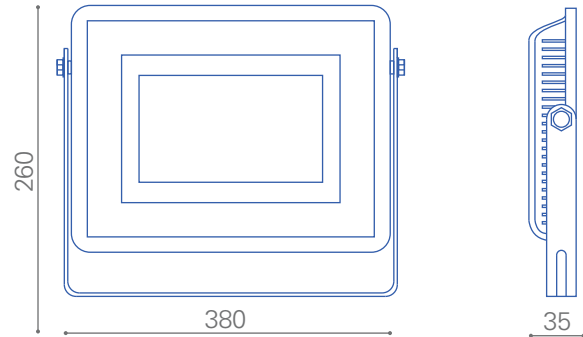

Telco Flat Pro LED 200W

Uso interior/exterior

Línea de productos para utilizar en el interior como en el exterior ideales para la iluminación de fachadas, jardines, multicanchas y otros.

Características generales

Iluminación_ uniforme
Material_ aluminio y vidrio templado
Tipo de led_ 2835 SMD
Ángulo_ 100°
Color del cuerpo_ negro
Larga Vida Útil
Instalación_ multi montaje

Variables

20600200

200W

3.000K

220-240V 50Hz

Incluye

Driver
F.P._>0.93
THD_<15%

Finalidad del Producto

Indoor

Outdoor

Iluminación
general

Para montaje
en cielo

Para montaje
en piso

Para montaje
en muro

Larga Vida Útil

CRI
70

IP66

RoHS

CE

F