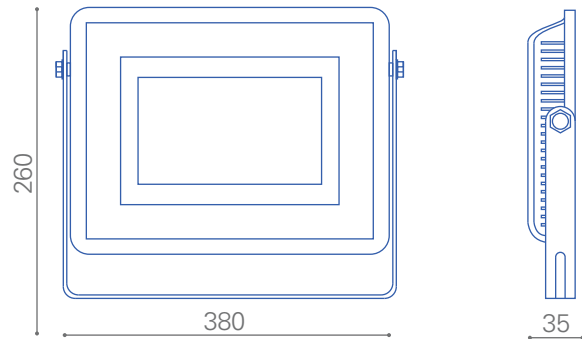

Telco Flat Pro LED 200W

Uso interior/exterior

Línea de productos para utilizar en el interior como en el exterior ideales para la iluminación de fachadas, jardines, multicanchas y otros.

Características generales

Iluminación_ uniforme
Material_ aluminio y vidrio templado
Tipo de led_ 2835 SMD
Ángulo_ 100°
Color del cuerpo_ negro
Larga Vida Útil
Instalación_ multi montaje

Variables

30600200

200W

6.000K

200-240V 50Hz

Incluye

Driver
F.P._>0.93
THD_<15%

Finalidad del Producto

Indoor

Outdoor

Iluminación
general

Para montaje
en cielo

Para montaje
en piso

Para montaje
en muro

Larga Vida Útil

CRI
70

IP66

RoHS

CE

F