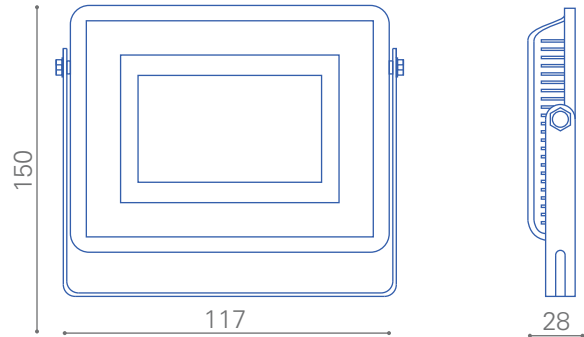

Telco Flat LED 50W

Uso interior/exterior

Línea de productos para utilizar en el interior como en el exterior ideales para la iluminación de fachadas, jardines, multicanchas y otros.

Características generales

Iluminación_ uniforme
Material_ aluminio y vidrio templado
Tipo de led_ 2835 SMD
Flujo luminoso_ 5.000 lm.
Ángulo_ 100°
Color del cuerpo_ negro
Vida útil_ 40.000hrs.
Instalación_ multi montaje

Variables

3060050

50W

6.000K

200-240V 50Hz

Incluye

Driver
F.P._>0.93
THD_<15%

Finalidad del Producto

Indoor

Outdoor

Iluminación
general

Para montaje
en cielo

Para montaje
en piso

Para montaje
en muro

Larga Vida Útil

CRI
70

IP65

RoHS

CE

F