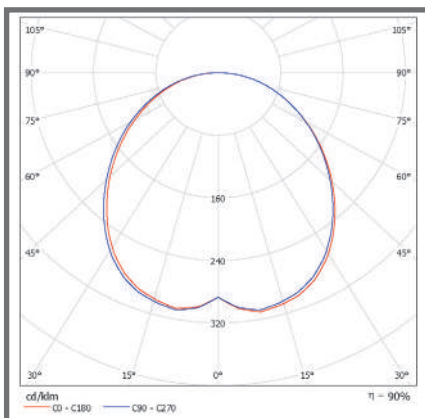

THD_<15%

Fotometría

Finalidad del Producto

Indoor

Iluminación general

Para montaje en cielo falso

CRI 70

IP44