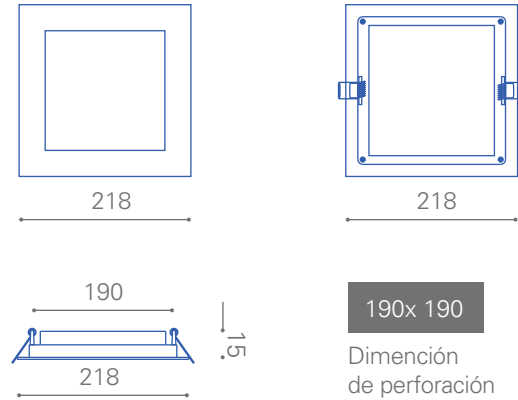

PANEL LED Cuadrado Embutido 18W

3000K
120°
Larga Vida Útil

Luz Cálida

Diversas distribuciones lumínicas

Larga vida útil

Disipador de temperatura

Dimensiones en milímetros

Proporcionalidad lumínica

Ideal para montaje en cielo falso

Único color de cuerpo

Dimensiones reducidas

Tecnología LED

Compacto

Diversos colores de luz

Dimeable opcional

Panel LED Cuadrado Embutido 18W

Usos interiores

Línea de productos aplicables al área hogar, comercial, oficinas y establecimientos públicos.

Características generales

- Iluminación_ uniforme
- Material_ aluminio
- Tipo de led_ SMD2835
- Ángulo_ 120°
- Color del cuerpo_ blanco
- Larga vida útil
- Instalación_ embutido