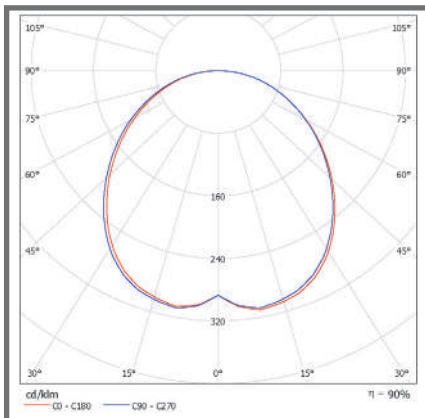

Fotometría

Finalidad del Producto

Indoor

Iluminación general

Para montaje en cielo falso

CRI 70

IP44

RoHS