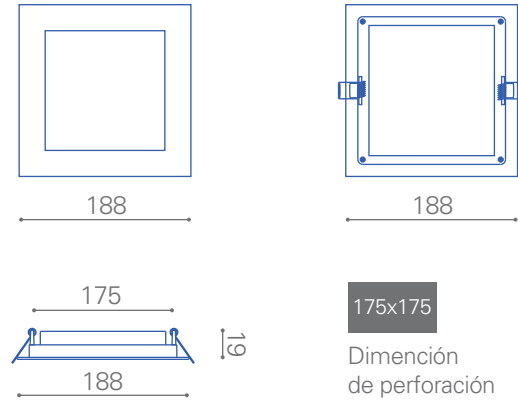

PANEL LED Cuadrado Embutido 18W

6000K
120°
Larga Vida Útil

Luz Fría

Diversas
distribuciones
lumínicas

Larga
vida útil

Disipador de
temperatura

Dimensiones en
milímetros

Proporcionalidad
lumínica

Ideal para montaje
en cielo falso

Único color
de cuerpo

Dimensiones
reducidas

Tecnología LED

Compacto

Diversos colores
de luz

Dimeable
opcional

Panel LED Cuadrado Embutido 18W

Usos interiores

Línea de productos aplicables al área hogar, comercial, oficinas y establecimientos públicos.

Características generales

- Iluminación_ uniforme
- Material_ aluminio
- Tipo de led_ SMD2835
- Ángulo_ 120°
- Color del cuerpo_ blanco
- Larga vida útil
- Instalación_ embutido