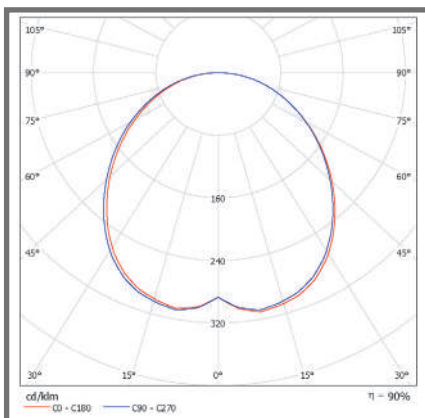

Incluye

Driver Megabright

F.P._>0.5

THD_<15%

Fotometría

Finalidad del Producto

Indoor

Iluminación
general