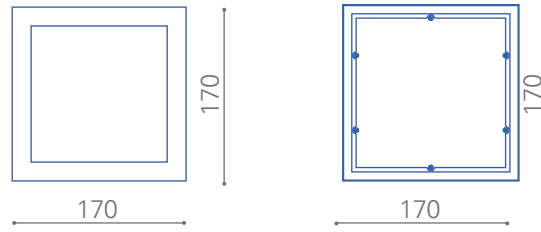

PANEL LED Cuadrado Sobrepuesto 12W

3000K
120°
Larga Vida Útil

Luz Cálida

Diversas distribuciones lumínicas

Larga vida útil

Disipador de temperatura

Dimensiones en milímetros

Proporcionalidad lumínica

Ideal para montaje en cielo falso

Único color de cuerpo

Dimensiones reducidas

Tecnología LED

Compacto

Diversos colores de luz

Dimeable opcional

Panel LED Cuadrado Embutido 12W

Uso interior

Línea de productos aplicables al área hogar, comercial, oficinas y establecimientos públicos.

Características generales

Iluminación_ uniforme

Material_ aluminio

Tipo de led_ SMD2835

Ángulo_ 120°