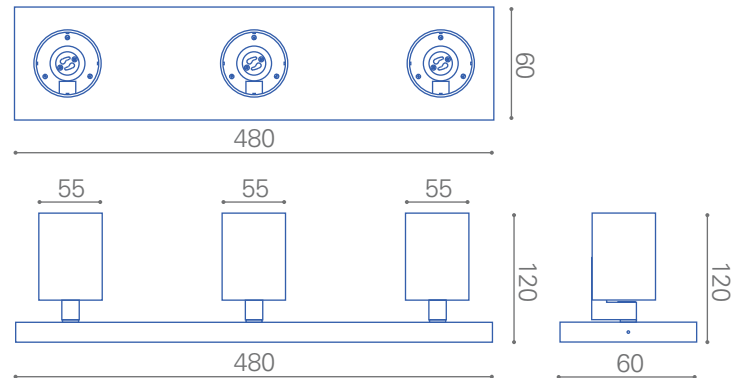

# Foco Spot Mate Sobrepuesto GU10

## Foco Spot 3X Basculante Orientable

 Base GU10	 Movimiento basculante	 Pintura electroestática	 Dimensiones en milímetros
 Base para altas T°	 Cuerpo orientable	 Único color de cuerpo	 Dimensiones reducidas
 Estructura de acero	 Montaje a cielo y muro	 Para diversas potencias	 Compacto

## Foco Spot 3X Basculante Orientable

### Características generales

Material cuerpo\_ acero inyectado

Material base\_ Cerámica

Base\_ GU10

Potencia maxima\_ 3x50W Halógena

Color del cuerpo\_ Blanco Mate

Instalación\_ Sobrepuesta

Incluye Lámpara