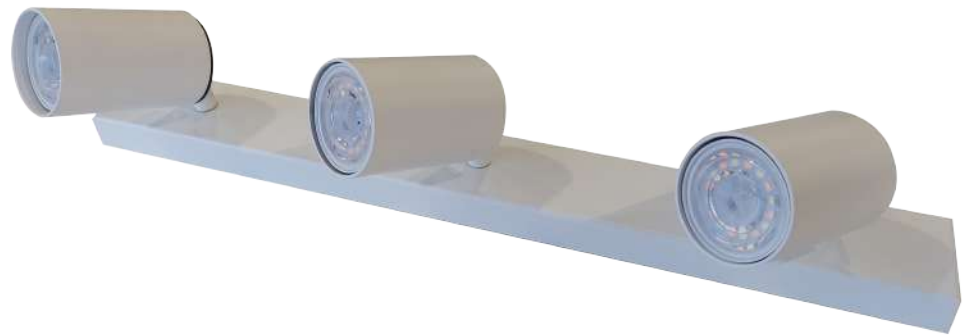

# Foco Spot Mate Sobrepuesto GU10

## Foco Spot 3X Basculante Orientable

 Base GU10	 Movimiento basculante	 Pintura electroestática	 Dimensiones en milímetros
 Base para altas T°	 Cuerpo orientable	 Único color de cuerpo	 Dimensiones reducidas
 Estructura de acero	 Montaje a cielo y muro	 Para diversas potencias	 Compacto

## Foco Spot 3X Basculante Orientable

### Características generales

Material cuerpo\_ acero inyectado

Material base\_ Cerámica

Base\_ GU10

Potencia maxima\_ 3x50W Halógena

Color del cuerpo\_ Blanco Mate

Instalación\_ Sobrepuesta

Incluye Lámpara