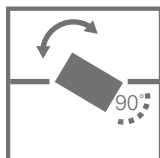

### Finalidad del Producto

Indoor

Iluminación  
general

Para montaje  
a cielo o muro

Basculante  
en 45°

Orientable  
en 360°