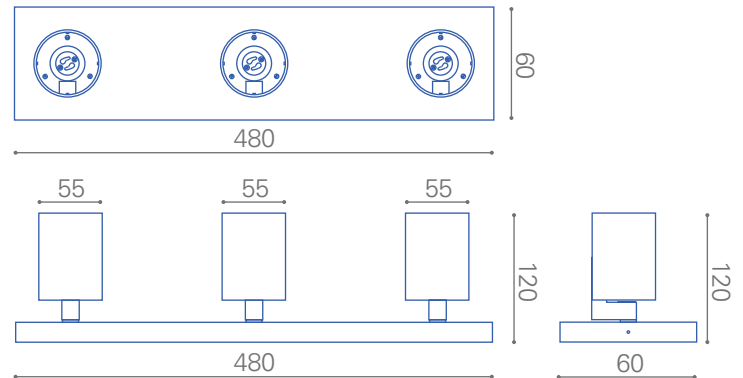

Foco Spot Mate Sobrepuesto GU10

Foco Spot 3X Basculante Orientable

 <p>Base GU10</p>	 <p>Movimiento basculante</p>	 <p>Pintura electroestática</p>	 <p>Dimensiones en milímetros</p>
 <p>Base para altas T°</p>	 <p>Cuerpo orientable</p>	 <p>Único color de cuerpo</p>	 <p>Dimensiones reducidas</p>
 <p>A Estructura de acero</p>	 <p>Montaje a cielo y muro</p>	 <p>Para diversas potencias</p>	 <p>Compacto</p>

Foco Spot 3X Basculante Orientable

Uso interior

Línea de productos aplicables al área comercial, hogar, hotel, hall, sala, taller, y de oficinas.

Características generales

Material cuerpo_ acero inyectado

Material base_ Cerámica

Base_ GU10

Potencia maxima_ 3x50W Halógena

Color del cuerpo_ Negro Mate

Instalación_ Sobrepuesta

Incluye Lámpara

Variables

3002436

220-240/50Hz

Finalidad del Producto

Indoor

Iluminación
general

Para montaje
a cielo o muro

Basculante
en 45°

Orientable
en 360°