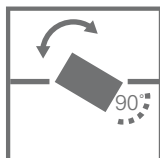

220-240/50Hz

Finalidad del Producto

Indoor

Iluminación
general

Para montaje
a cielo o muro

Basculante
en 45°

Orientable
en 360°