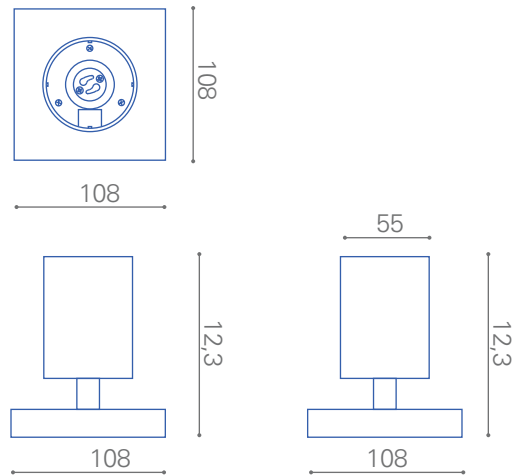

Foco Spot Sobrepuesto

Foco Spot 1X
Basculante Orientable

Base
GU10

Movimiento
basculante

Pintura
electroestática

Dimensiones en
milímetros

Base para
altas T°

Cuerpo
orientable

Único color
de cuerpo

Dimensiones
reducidas

Estructura de
acero

Montaje
a cielo y muro

Para
diversas
potencias

Compacto

Foco Spot 1X Bascualnte Orientable

Uso interior

Línea de productos aplicables al área comercial, hogar, hotel, hall, sala, taller, y de oficinas.

Características generales

Material cuerpo_ acero inyectado

Material base_ Cerámica

Base_ GU10

Potencia maxima_ 50W Halógena

Iluminación
general

Para montaje
a cielo o muro

Bascualnte
en 45°

Orientable
en 360°