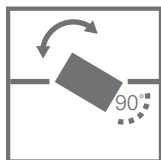

Bascualnte
en 45°