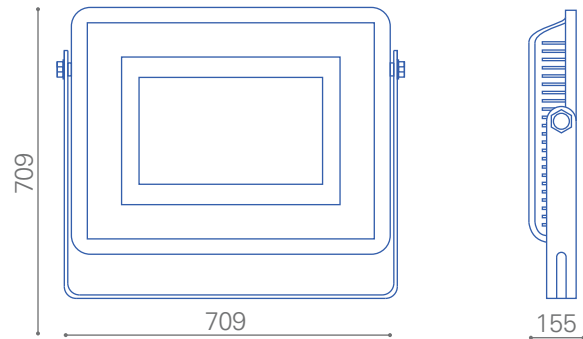

### Telco Flat Pro LED 1000W

5.500°K  
30°

Diversas  
distribuciones  
lumínicas

Montaje  
multiple

Disipador de  
temperatura

Dimensiones en  
milímetros

Proporcionalidad  
lumínica

Compacto

Único color  
de cuerpo

Dimensiones  
reducidas

Tecnología LED

Único color  
de luz

Dimeable  
opcional

### Características generales

Iluminación\_ uniforme  
Material\_ aluminio y vidrio templado  
Tipo de led\_ 2835 SMD  
Flujo luminoso\_ 100.000 lm.  
Ángulo\_30°  
Color del cuerpo\_ negro  
Instalación\_ multi montaje