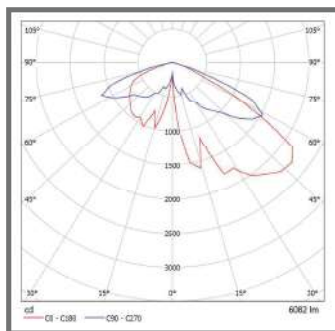

Luminaria LED Ornamental Thor

60W

/4.000K° - 4.500K°

120Lm/W

120°

100.000 hrs. *L70 en T° ambiente 25°C*

Diversas distribuciones lumínicas

100.000 hrs vida útil

Características generales

Iluminación_ uniforme
Material_ aluminio inyectado
Tipo de led_ Luxeon lumiled 5050 / 3030 2D
Flujo luminoso_ 120Lm/W
Color del cuerpo_ negro
Vida útil_ **100.000 hrs.** L70 en T° ambiente de 25°C
Instalación_ en poste
Cumplimiento _ DS 43
Ángulo_ 120°

Fotometría

100.000 hrs

OP1

OP2

Vida útil 100.000hrs

*Dimensiones en milímetros
*Toma 3" o 73mm

Variables

1090060