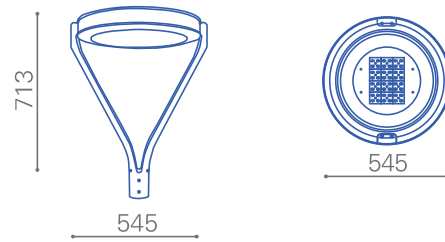

Disipador de temperatura

Dimensiones en milímetros

Proporcionalidad lumínica

Para montaje en poste

Único color de cuerpo

Dimensiones reducidas

Tecnología LED

Compacto

Fotometría

100.000 hrs

OP1

OP2

Vida útil 100.000hrs

*Dimensiones en milímetros
*Toma 3" o 73mm

Variables

1090060