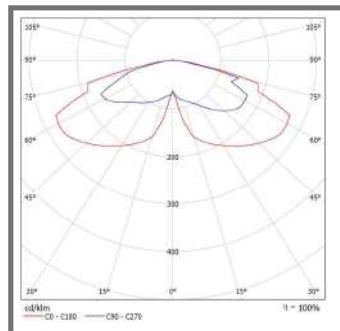

Disipador de temperatura

Dimensiones en milímetros

Proporcionalidad lumínica

Para montaje en poste

Único color de cuerpo

Dimensiones reducidas

Tecnología LED

Compacto

Fotometría

100.000 hrs

OP1

OP2

Vida útil 100.000hrs

*Dimensiones en milímetros
*Toma 3" o 73mm

Variables

1090060