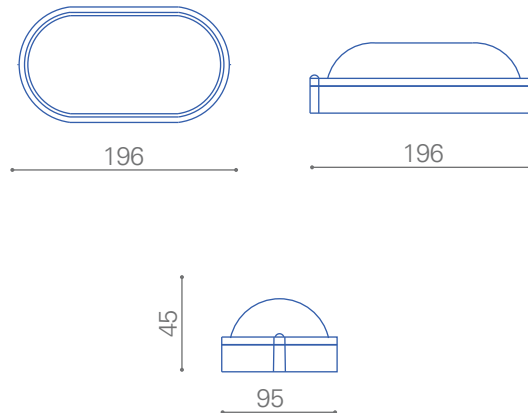

Foco LED Tortuga 10W

Uso exterior

Línea de productos aplicables exteriormente en el área hogar y comercial, para jardines, estacionamientos y paseos peatonales.

Características generales

Iluminación_ asimétrica

Material_ PC

material difusor_ PC opal

Tipo de led_ SMD2835

Flujo luminoso_ 850 lm.

Ángulo_ 180°

vidrio Protección_IK10

Color del cuerpo_ blanco

Vida útil_ 15.000hrs.

Instalación_ en muro

Variables

10W

6.500K

blanco

100-240V AC

Incluye

Driver
F.P._>0.5
THD_<20%

Finalidad del Producto

Outdoor

Iluminación
general

Vida útil: 15.000

IK10

CRI
70

IP54

RoHS

CE

F