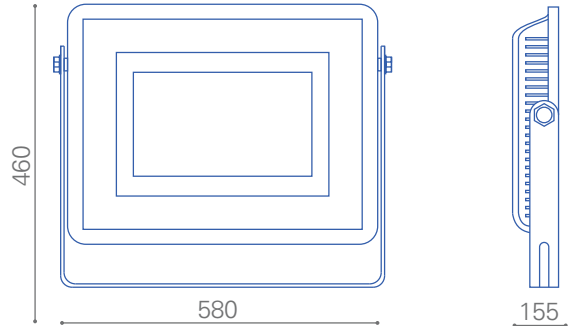

Dimensiones en milímetros

Proporcionalidad lumínica

Montaje múltiple

Único color de cuerpo

Dimensiones reducidas

Tecnología LED

Compacto

Único color de luz

Dimeable opcional

Telco Flat Pro LED 500W

Uso exterior

Línea de productos para utilizar en el exterior apta para iluminación de fachadas, parques, estadios multicanchas y otros.

Características generales

Iluminación_ uniforme
Material_ aluminio y vidrio templado
Tipo de led_ 2835 SMD
Ángulo_ 120°
Color del cuerpo_ negro
Instalación_ multi montaje
Protector sobre tensión (SPD)_
5KA/10KV