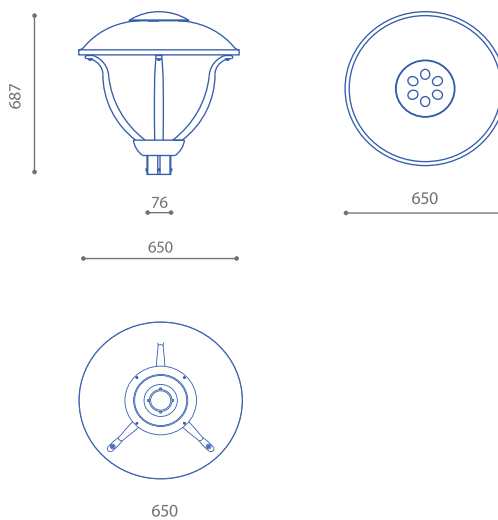

Único color de cuerpo
- 

Con adaptador de poste; Ø76 a Ø60mm
- 

Iluminación peatonal en general
- 

Montaje en altura
- 

Tecnología LED
- 

Bajo impacto ambiental
- 

Diversos colores de luz

**Vida útil**  
100.000 hrs.

## Diagrama de distribución

## FINALIDAD DEL PRODUCTO

- 
Exterior
- 
Iluminación de parques, plazas y peatonales.
- 
Para montaje a poste

## Dimensiones

\* dimensiones en mm