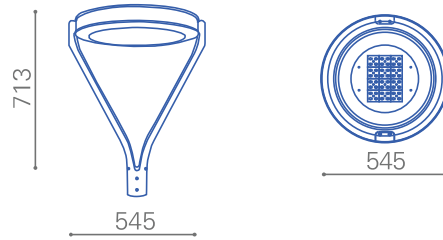

Disipador de
temperatura

Dimensiones en
milímetros

Proporcionalidad
lumínica

Para montaje
en poste

Único color
de cuerpo

Dimensiones
reducidas

Tecnología LED

Compacto

Fotometría

100.000 hrs

OP1

OP2

Vida útil 100.000hrs

*Dimensiones en milímetros
*Toma 3" o 73mm

Variables

1090060