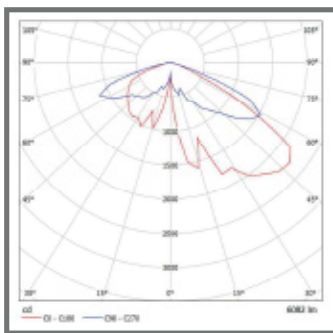

Luminaria LED Ornamental Thor

25W a 60W

/4.000K° - 4.500K°

120Lm/W

120°

100.000 hrs. *L70 en T° ambiente 25°C*

Diversas
distribuciones
lumínicas

100.000 hrs
vida útil

Fotometría

100.000 hrs

OP1

OP2

Vida útil 100.000hrs

*Dimensiones en milímetros
*Toma 3" o 73mm

Variables

1090060