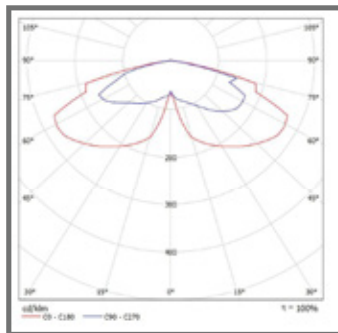

Disipador de
temperatura

Dimensiones en
milímetros

Proporcionalidad
lumínica

Para montaje
en poste

Único color
de cuerpo

Dimensiones
reducidas

Tecnología LED

Compacto

Fotometría

100.000 hrs

OP1

OP2

Vida útil 100.000hrs

*Dimensiones en milímetros
*Toma 3" o 73mm

Variables

1090060